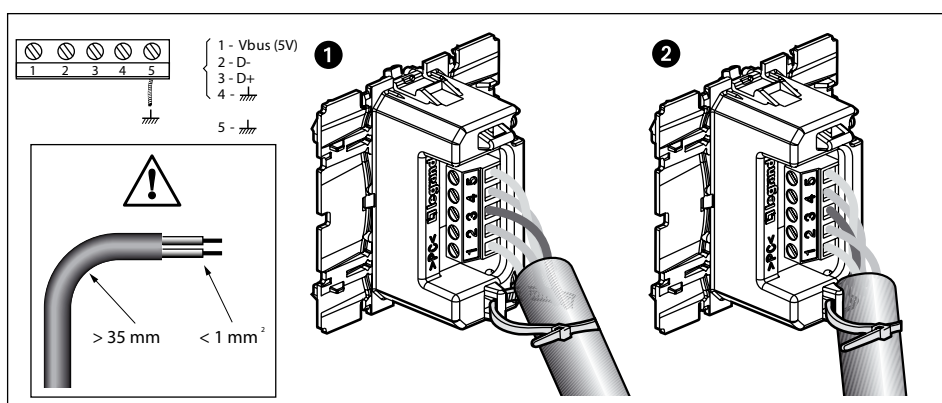

- Rango eléctrico de 5 Vcd.

Características técnicas

Foto/Dibujo	Código	Descripción	Módulos	Aplicaciones
	□ QZ4285	 Conector USB para transmisión de datos	1	Conector para interconexión con laptops, celulares, smart TV's, estéreos, cámaras, memorias, etc..

Ejemplo de aplicación

Dimensiones

Diagrama de Conexión

Se prepara el cable (no incluido).

Nota: No extender la distancia del cable máxima (5m).

Certificaciones y Cumplimientos

CUL Listing No: E131600

UL Listing No: E1316

Montaje en placas de:

1 módulo

2 módulos

3 módulos

Diagrama de montaje

Tabla de compatibilidad en placa

En placa de...		1 Módulo	2 Módulos	3 Módulos
BRILLANTES				
	Negro Obsidiana	QZ4803M1NR	QZ4803M2NR	QZ4803M3NR
	Blanco Mérida	QZ4803M1BN	QZ4803M2BN	QZ4803M3BN
	Marfil	QZ4803M1MA	QZ4803M2MA	QZ4803M3MA
	Náutico	-	-	QZ4803M3AZ
	Rojo	-	-	QZ4803M3RO
TEXTURIZADOS				
	Verde Jade	-	-	QZ4803M3VE
	Lavanda	-	-	QZ4803M3BLL
	Terracota	-	-	QZ4803M3BTR
	Tabaco	-	-	QZ4803M3BCF
METALES				
	Acero	QZ4803M1AAC	QZ4803M2AAC	QZ4803M3AAC
	Plata Taxco	QZ4803M1AAN	QZ4803M2AAN	QZ4803M3AAN
	Perla	QZ4803M1ATC	QZ4803M2ATC	QZ4803M3ATC
LACADOS				
	Rubí	-	-	QZ4803M3XRM
	Cofre	-	-	QZ4803M3XOC