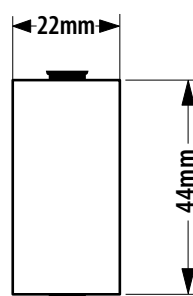

- Rango eléctrico de 5 Vcd.

Características técnicas

Foto/Dibujo	Código	Descripción	Módulos	Aplicaciones
	□ QZ4285	 Conector USB para transmisión de datos	1	Conector para interconexión con laptops, celulares, smart TV's, estéreos, cámaras, memorias, etc..

Ejemplo de aplicación

Dimensiones

Diagrama de Conexión

Se prepara el cable (no incluido).

Nota: No extender la distancia del cable máxima (5m).

Certificaciones y Cumplimientos

CUL Listing No: E131600

UL Listing No: E1316