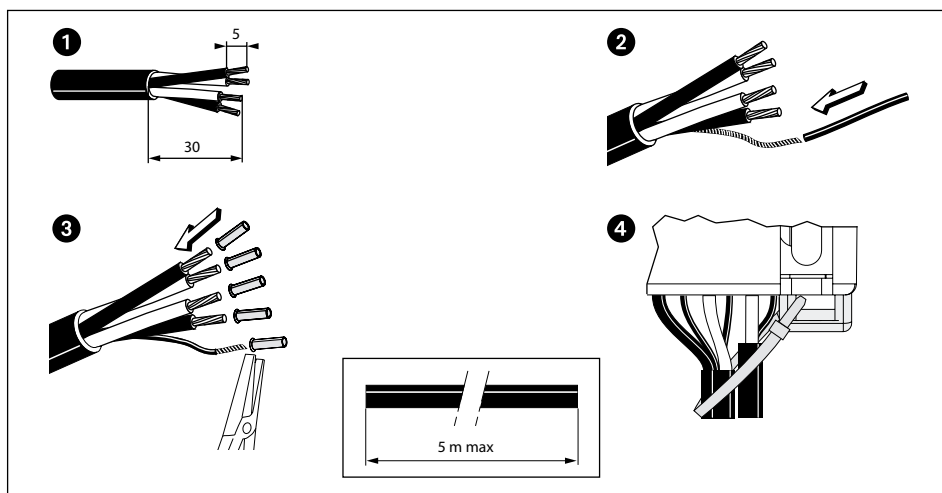

- Rango eléctrico de 5 Vcd.

Características técnicas

Foto/Dibujo	Código	Descripción	Módulos	Aplicaciones
	□ QZ4285	 Conector USB para transmisión de datos	1	Conector para interconexión con laptops, celulares, smart TV's, estéreos, cámaras, memorias, etc..

Ejemplo de aplicación

Dimensiones

Diagrama de Conexión

Se prepara el cable (no incluido).

Nota: No extender la distancia del cable máxima (5m).

Certificaciones y Cumplimientos

CUL Listing No: E131600

UL Listing No: E1316