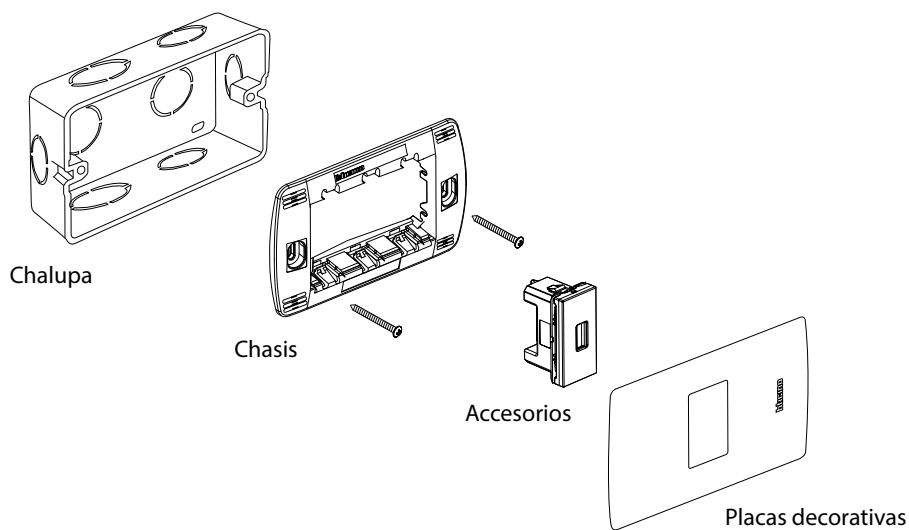

Características

- Conector USB clase A.
- Sólo transmite datos, no carga dispositivos.

- Terminado brillante.

- La toma permanece empotrada al nivel de la superficie de la pared permitiendo la instalación detrás de muebles.

- Rango eléctrico de 5 Vcd.

Características técnicas

Foto/Dibujo	Código	Descripción	Módulos	Aplicaciones
	□ QZ4285	 Conector USB para transmisión de datos	1	Conector para interconexión con laptops, celulares, smart TV's, estéreos, cámaras, memorias, etc..

Ejemplo de aplicación

Dimensiones

Diagrama de Conexión

Se prepara el cable (no incluido).

Nota: No extender la distancia del cable máxima (5m).

Certificaciones y Cumplimientos

CUL Listing No: E131600

UL Listing No: E1316

Montaje en placas de:

1 módulo

2 módulos

3 módulos

Diagrama de montaje

Tabla de compatibilidad en placa

En placa de...		1 Módulo	2 Módulos	3 Módulos
BRILLANTES				
	Negro Obsidiana	QZ4803M1NR	QZ4803M2NR	QZ4803M3NR
	Blanco Mérida	QZ4803M1BN	QZ4803M2BN	QZ4803M3BN
	Marfil	QZ4803M1MA	QZ4803M2MA	QZ4803M3MA
	Náutico	-	-	QZ4803M3AZ
	Rojo	-	-	QZ4803M3RO
TEXTURIZADOS				
	Verde Jade	-	-	QZ4803M3VE
	Lavanda	-	-	QZ4803M3BLL
	Terracota	-	-	QZ4803M3BTR
	Tabaco	-	-	QZ4803M3BCF
METALES				
	Acero	QZ4803M1AAC	QZ4803M2AAC	QZ4803M3AAC
	Plata Taxco	QZ4803M1AAN	QZ4803M2AAN	QZ4803M3AAN
	Perla	QZ4803M1ATC	QZ4803M2ATC	QZ4803M3ATC
LACADOS				
	Rubí	-	-	QZ4803M3XRM
	Cofre	-	-	QZ4803M3XOC