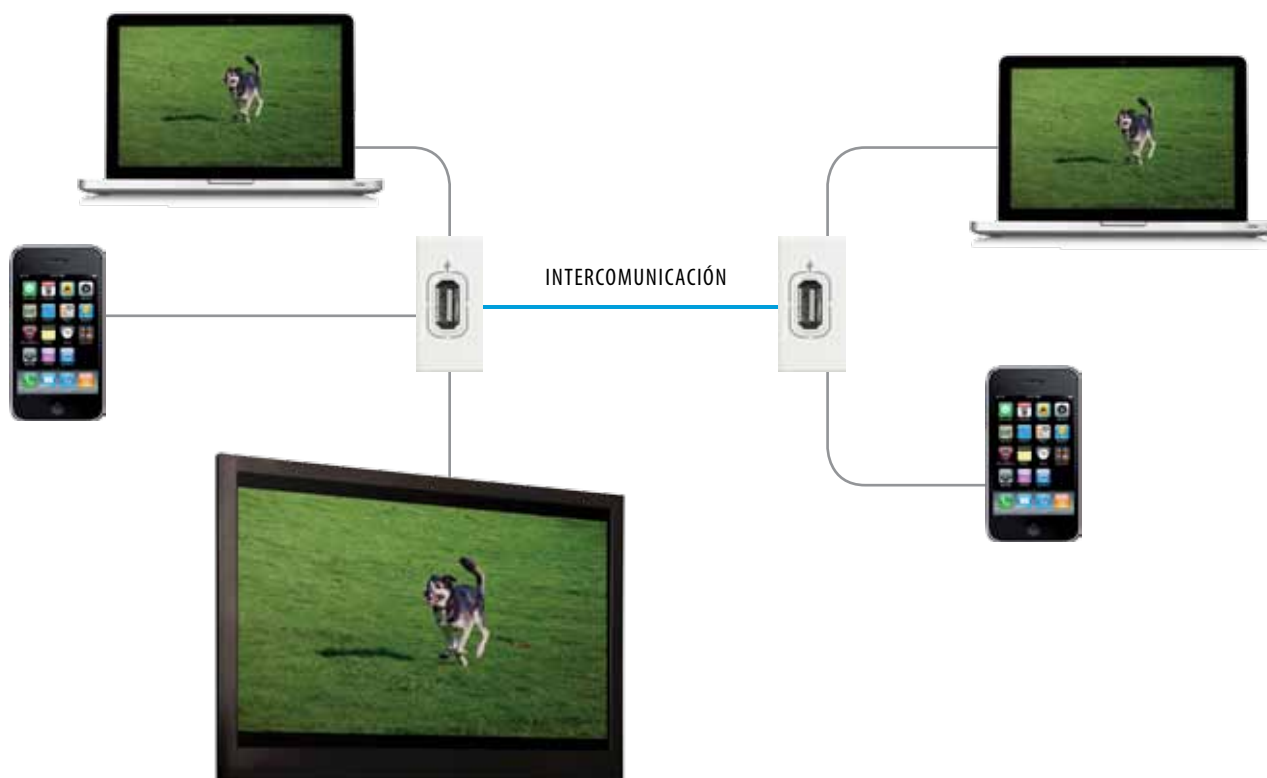

Características técnicas

Foto/Dibujo	Código	Descripción	Módulos	Aplicaciones
	□ QZ4285	Conector USB para transmisión de datos	1	Conector para interconexión con laptops, celulares, smart TV's, estéreos, cámaras, memorias, etc..

Ejemplo de aplicación