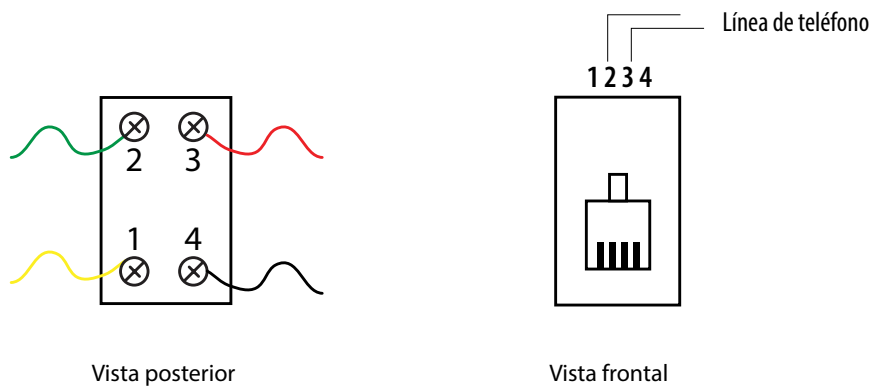

Diagrama de conexión