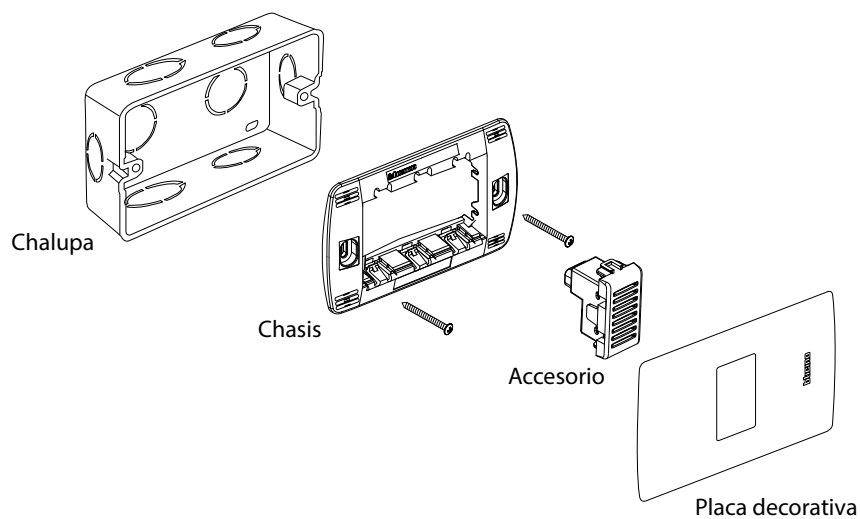

Para el funcionamiento del zumbador como timbre se requiere de un pulsador NA (código QZ5005) y ser conectado a 127 V~.

También puede ser utilizado como una señalización de alarma con ayuda de relevadores auxiliares que permitan su activación cuando suceda algún evento de fugas. Por ejemplo gas, agua, etcétera.

Frente con ranuras para diferenciación de un módulo ciego.

Características técnicas

| Foto/Dibujo | Código | Descripción | Voltaje | Potencia | Consumo | Módulos | Aplicaciones |
|---|--------------|--|---------|----------|---------|---------|--|
|  | □ QZ5047V127 |  Zumbador | 127V~ | 77 dB | 10 VA | 1 | Residencial, pequeños despachos, consultorios. |

Dimensiones

Diagrama de conexión

Certificaciones y Cumplimientos

NMX-J-381-ANCE-2011

Montaje en placas de:

1 módulo

2 módulos

3 módulos

Diagrama de montaje

Tabla de compatibilidad en placa

| En placa de... | | 1 Módulo | 2 Módulos | 3 Módulos |
|---------------------|-----------------|-------------|-------------|-------------|
| BRILLANTES | | | | |
| | Negro Obsidiana | QZ4803M1NR | QZ4803M2NR | QZ4803M3NR |
| | Blanco Mérida | QZ4803M1BN | QZ4803M2BN | QZ4803M3BN |
| | Marfil | QZ4803M1MA | QZ4803M2MA | QZ4803M3MA |
| | Náutico | - | - | QZ4803M3AZ |
| | Rojo | - | - | QZ4803M3RO |
| TEXTURIZADOS | | | | |
| | Verde Jade | - | - | QZ4803M3VE |
| | Lavanda | - | - | QZ4803M3BLL |
| | Terracota | - | - | QZ4803M3BTR |
| | Tabaco | - | - | QZ4803M3BCF |
| METALES | | | | |
| | Acero | QZ4803M1AAC | QZ4803M2AAC | QZ4803M3AAC |
| | Plata Taxco | QZ4803M1AAN | QZ4803M2AAN | QZ4803M3AAN |
| | Perla | QZ4803M1ATC | QZ4803M2ATC | QZ4803M3ATC |
| LACADOS | | | | |
| | Rubí | - | - | QZ4803M3XRM |
| | Cofre | - | - | QZ4803M3XOC |