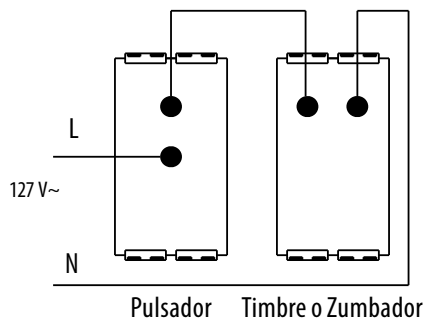

Para el funcionamiento del zumbador como timbre se requiere de un pulsador NA (código QZ5005) y ser conectado a 127 V~.

También puede ser utilizado como una señalización de alarma con ayuda de relevadores auxiliares que permitan su activación cuando suceda algún evento de fugas. Por ejemplo gas, agua, etcétera.

Frente con ranuras para diferenciación de un módulo ciego.

Características técnicas

| Foto/Dibujo | Código | Descripción | Voltaje | Potencia | Consumo | Módulos | Aplicaciones |
|---|--------------|--|---------|----------|---------|---------|--|
|  | □ QZ5047V127 |  Zumbador | 127V~ | 77 dB | 10 VA | 1 | Residencial, pequeños despachos, consultorios. |

Dimensiones

Diagrama de conexión

Certificaciones y Cumplimientos

NMX-J-381-ANCE-2011

Montaje en placas de:

1 módulo

2 módulos

3 módulos

Diagrama de montaje

Tabla de compatibilidad en placa

| En placa de... | | 1 Módulo | 2 Módulos | 3 Módulos |
|---------------------|-----------------|-------------|-------------|-------------|
| BRILLANTES | | | | |
| | Negro Obsidiana | QZ4803M1NR | QZ4803M2NR | QZ4803M3NR |
| | Blanco Mérida | QZ4803M1BN | QZ4803M2BN | QZ4803M3BN |
| | Marfil | QZ4803M1MA | QZ4803M2MA | QZ4803M3MA |
| | Náutico | - | - | QZ4803M3AZ |
| | Rojo | - | - | QZ4803M3RO |
| TEXTURIZADOS | | | | |
| | Verde Jade | - | - | QZ4803M3VE |
| | Lavanda | - | - | QZ4803M3BLL |
| | Terracota | - | - | QZ4803M3BTR |
| | Tabaco | - | - | QZ4803M3BCF |
| METALES | | | | |
| | Acero | QZ4803M1AAC | QZ4803M2AAC | QZ4803M3AAC |
| | Plata Taxco | QZ4803M1AAN | QZ4803M2AAN | QZ4803M3AAN |
| | Perla | QZ4803M1ATC | QZ4803M2ATC | QZ4803M3ATC |
| LACADOS | | | | |
| | Rubí | - | - | QZ4803M3XRM |
| | Cofre | - | - | QZ4803M3XOC |