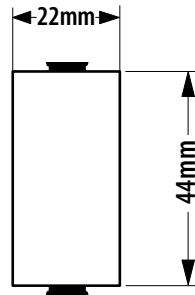

Frente con ranuras para diferenciación de un módulo ciego.

Características técnicas

| Foto/Dibujo | Código | Descripción | Voltaje | Potencia | Consumo | Módulos | Aplicaciones |
|---|--------------|--|---------|----------|---------|---------|--|
|  | □ QZ5047V127 |  Zumbador | 127V~ | 77 dB | 10 VA | 1 | Residencial, pequeños despachos, consultorios. |

Dimensiones

Diagrama de conexión

Certificaciones y Cumplimientos

NMX-J-381-ANCE-2011

Montaje en placas de:

1 módulo

2 módulos

3 módulos