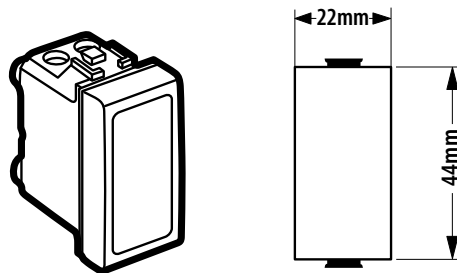

Características técnicas

Foto/Dibujo	Código	Descripción	Voltaje	Módulos	Aplicaciones
	□ QZ5060B	Portalámpara con difusor color blanco	127 V~	1	Indicador de acceso en cuartos de hotel, cuartos de hospital, puertas de acceso de lugares públicos, en baños públicos, para señalar el funcionamiento de algún motor o de cualquier otro aparato.
	□ QZ5060R	Portalámpara con difusor color rojo	127 V~	1	Indicador de acceso en cuartos de hotel, cuartos de hospital, puertas de acceso de lugares públicos, en baños públicos, para señalar el funcionamiento de algún motor o de cualquier otro aparato.
	□ QZ5060V	Portalámpara con difusor color verde	127 V~	1	Indicador de acceso en cuartos de hotel, cuartos de hospital, puertas de acceso de lugares públicos, en baños públicos, para señalar el funcionamiento de algún motor o de cualquier otro aparato.

Dimensiones

Diagramas de conexión