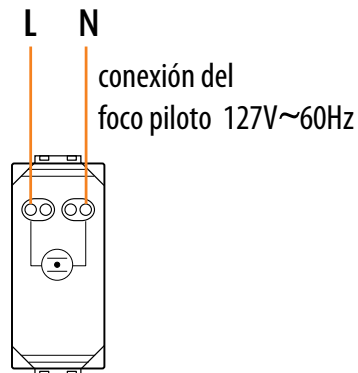

- Incluye foco piloto neón color ámbar a 127 V~.
- Opcional foco piloto a LED a 127 V~ (código QZ4742V127).
- Mica traslúcida disponible en 3 colores.

Difusor traslúcido para perfecta difusión de la luz.

QZ5060B

QZ5060R

QZ5060V

Características técnicas

Foto/Dibujo	Código	Descripción	Voltaje	Módulos	Aplicaciones
	□ QZ5060B	Portalámpara con difusor color blanco	127 V~	1	Indicador de acceso en cuartos de hotel, cuartos de hospital, puertas de acceso de lugares públicos, en baños públicos, para señalar el funcionamiento de algún motor o de cualquier otro aparato.
	□ QZ5060R	Portalámpara con difusor color rojo	127 V~	1	Indicador de acceso en cuartos de hotel, cuartos de hospital, puertas de acceso de lugares públicos, en baños públicos, para señalar el funcionamiento de algún motor o de cualquier otro aparato.
	□ QZ5060V	Portalámpara con difusor color verde	127 V~	1	Indicador de acceso en cuartos de hotel, cuartos de hospital, puertas de acceso de lugares públicos, en baños públicos, para señalar el funcionamiento de algún motor o de cualquier otro aparato.

Dimensiones

Diagramas de conexión

Certificaciones y Cumplimientos

NMX-J-005-ANCE-2005
NOM-ANCE

Montaje en placas de:

1 módulo

2 módulos

3 módulos