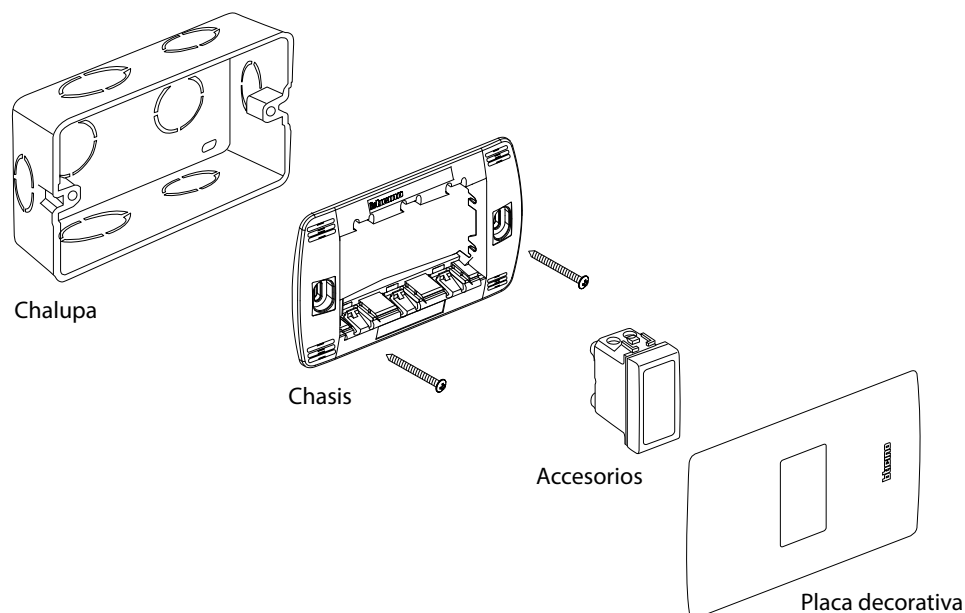

QZ5060R / QZ5060V / QZ5060B PORTALÁMPARA COLOR BLANCO CON DIFUSOR 1 MÓDULO

Descripción

El portalámpara de Quinziño MX, en conjunto con el foco piloto, se utiliza con motivo de señalización, restricción o acceso. El producto está disponible con difusor en color blanco, rojo y verde.

QZ5060B

QZ5060R

QZ5060V

Características técnicas

Foto/Dibujo	Código	Descripción	Voltaje	Módulos	Aplicaciones
	□ QZ5060B	Portalámpara con difusor color blanco	127 V~	1	Indicador de acceso en cuartos de hotel, cuartos de hospital, puertas de acceso de lugares públicos, en baños públicos, para señalar el funcionamiento de algún motor o de cualquier otro aparato.
	□ QZ5060R	Portalámpara con difusor color rojo	127 V~	1	Indicador de acceso en cuartos de hotel, cuartos de hospital, puertas de acceso de lugares públicos, en baños públicos, para señalar el funcionamiento de algún motor o de cualquier otro aparato.
	□ QZ5060V	Portalámpara con difusor color verde	127 V~	1	Indicador de acceso en cuartos de hotel, cuartos de hospital, puertas de acceso de lugares públicos, en baños públicos, para señalar el funcionamiento de algún motor o de cualquier otro aparato.

Dimensiones

Diagramas de conexión

Certificaciones y Cumplimientos

NMX-J-005-ANCE-2005
NOM-ANCE

Montaje en placas de:

1 módulo

2 módulos

3 módulos

Diagrama de montaje

Tabla de compatibilidad en placa

En placa de...		1 Módulo	2 Módulos	3 Módulos
BRILLANTES				
	Negro Obsidiana	QZ4803M1NR	QZ4803M2NR	QZ4803M3NR
	Blanco Mérida	QZ4803M1BN	QZ4803M2BN	QZ4803M3BN
	Marfil	QZ4803M1MA	QZ4803M2MA	QZ4803M3MA
	Náutico	-	-	QZ4803M3AZ
	Rojo	-	-	QZ4803M3RO
TEXTURIZADOS				
	Verde Jade	-	-	QZ4803M3VE
	Lavanda	-	-	QZ4803M3BLL
	Terracota	-	-	QZ4803M3BTR
	Tabaco	-	-	QZ4803M3BCF
METALES				
	Acero	QZ4803M1AAC	QZ4803M2AAC	QZ4803M3AAC
	Plata Taxco	QZ4803M1AAN	QZ4803M2AAN	QZ4803M3AAN
	Perla	QZ4803M1ATC	QZ4803M2ATC	QZ4803M3ATC
LACADOS				
	Rubí	-	-	QZ4803M3XRM
	Cofre	-	-	QZ4803M3XOC