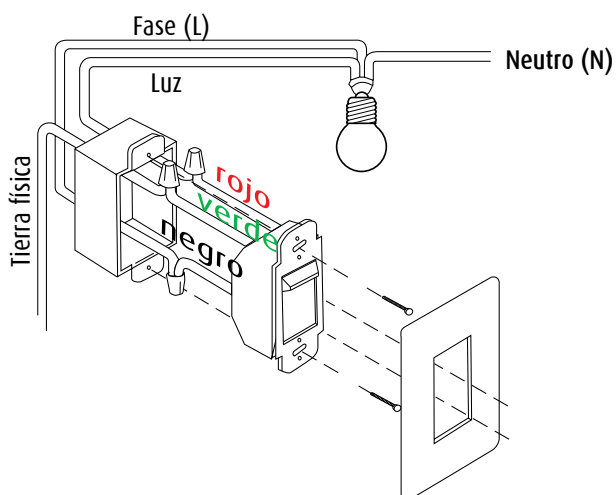

Terminado en color blanco brillante.

Palanca de regulación constante.

Características técnicas

Foto/Dibujo	Código	Descripción	Voltaje	Potencia*	Módulos	Aplicaciones
	□ QZ5714	Dimmer inductivo	127 V~	50 – 600 VA	3 módulos	Usos generales – restaurantes, residencias, galerías, museos, salas de juntas, hoteles

*Carga mínima requerida 50 W

Dimensiones

Diagramas de conexión

Ahorro energético

Porcentaje de dimmeo	Ahorro energético	Tiempo de vida adicional
15%	15%	3.5 años
25%	20%	5.2 años
35%	28%	10+ años
45%	36%	10+ años
55%	44%	10+ años
65%	52%	10+ años
75%	59%	10+ años
85%	75%	10+ años
95%	90%	10+ años