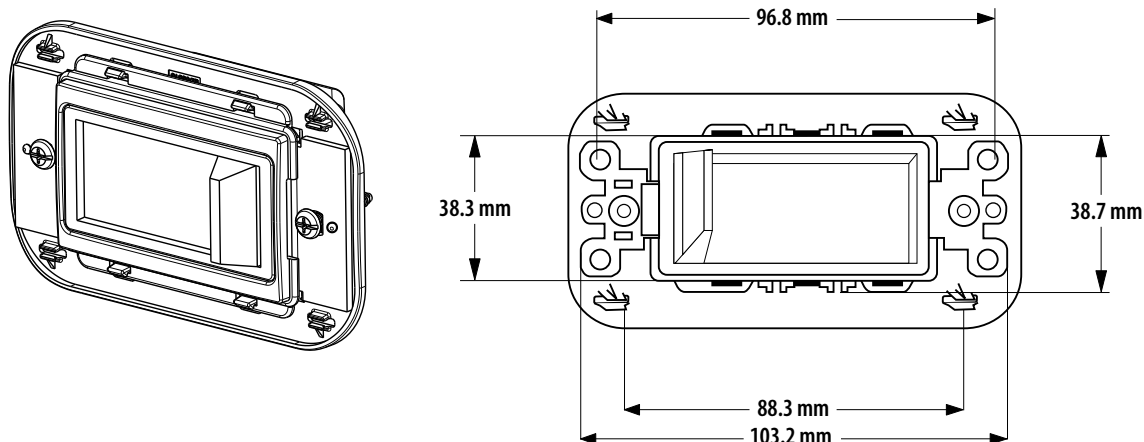

*Carga mínima requerida 50 W

Dimensiones

Diagramas de conexión

Ahorro energético

Porcentaje de dimmeo	Ahorro energético	Tiempo de vida adicional
15%	15%	3.5 años
25%	20%	5.2 años
35%	28%	10+ años
45%	36%	10+ años
55%	44%	10+ años
65%	52%	10+ años
75%	59%	10+ años
85%	75%	10+ años
95%	90%	10+ años