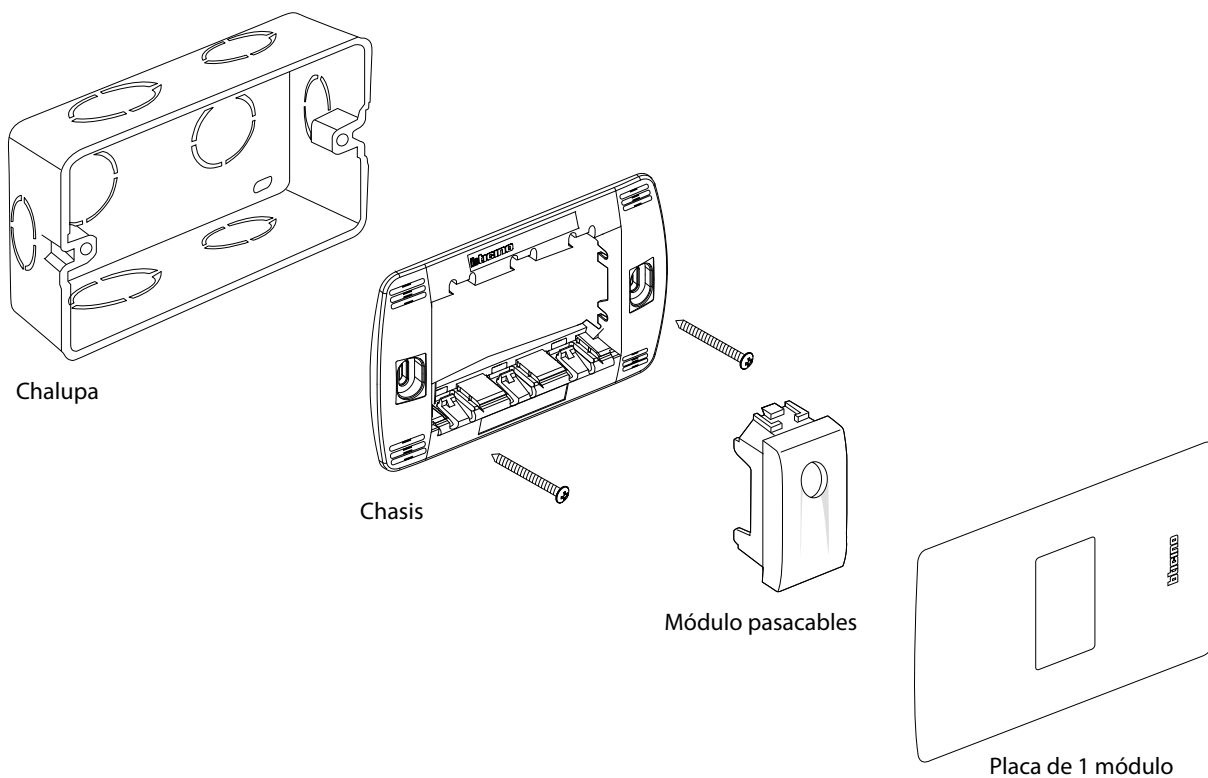

Descripción

Los módulos con salida para cable tienen un orificio de dimensiones definidas y se puede utilizar en placas de 1, 2 y 3 módulos cuando se pretende dejar un registro de conexiones que combine con la estética del muro.

Los módulos con salida para cable son de material flexible y tienen dimensiones definidas para ser instalados en la línea de placas y accesorios eléctricos Quinziño MX, por lo que no se pueden mezclar módulos ciegos de líneas diferentes.

Dimensiones

Certificaciones y cumplimientos

- Al ser un accesorio sin contacto directo a conductores eléctricos NO es sujeto a ninguna Certificación o Normatividad.

Diagrama de montaje

Tabla de compatibilidad de placa