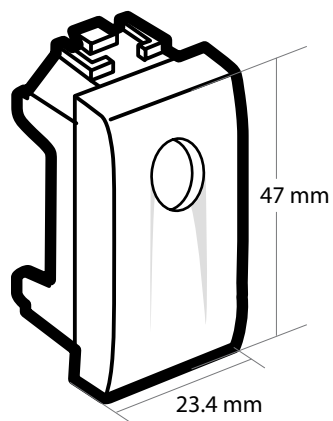

Descripción

Los módulos con salida para cable tienen un orificio de dimensiones definidas y se puede utilizar en placas de 1, 2 y 3 módulos cuando se pretende dejar un registro de conexiones que combine con la estética del muro.

Características

- Superficie uniforme.
- Textura lisa.
- Terminado brillante.

- Pestaña de sujeción precisa.
- Fácil extracción frontal.

- Resina ABS autoextinguible.

- Cuerpo de resina flexible.

- Diámetro de 9.5 mm.

Dimensiones

Certificaciones y cumplimientos

- Al ser un accesorio sin contacto directo a conductores eléctricos NO es sujeto a ninguna Certificación o Normatividad.

Diagrama de montaje

Tabla de compatibilidad de placa