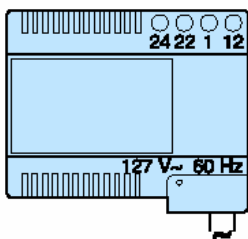

**Función de los bornes**

n° borne	función	color de cable
1	0V	
3	micrófono frente de calle	
4	bocina frente de calle	
5	llamada	
6	cerradura	
12	12V	
22	0V~	
24	12V~	

alimentador  
**336001**

Se necesita cable telefónico de 6 pares

timbre adicional  
**336910**

teléfono  
**334202**

empalme

empalmes

frente de calle  
**SM501N**

12 V- 1A max.