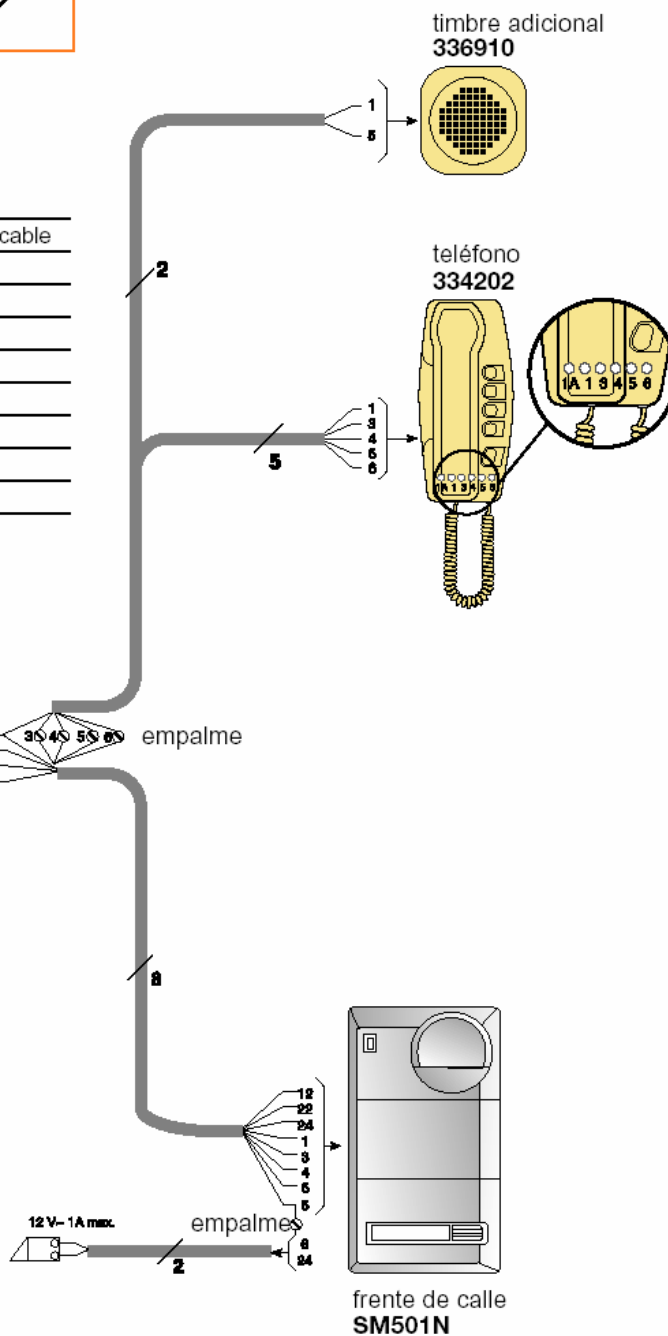

**Función de los bornes**

n° borne	función	color de cable
1	0V	
3	micrófono frente de calle	
4	bocina frente de calle	
5	llamada	
6	cerradura	
12	12V	
22	0V~	
24	12V~	

alimentador  
**336001**

Se necesita cable telefónico de 6 pares

timbre adicional  
**336910**

teléfono  
**334202**

empalme

empalmes

frente de calle  
**SM501N**

12 V- 1A max.