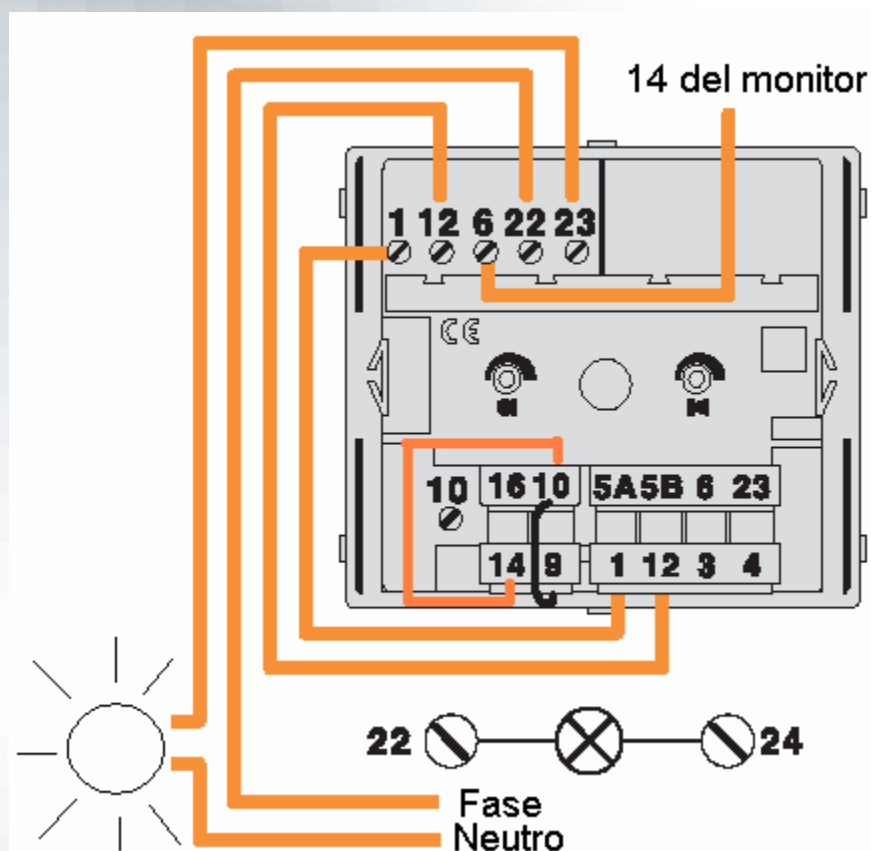

**Accesorio  
relé para  
mando  
cerradura  
art. 336310**

Se debe introducir en el correspondiente espacio del módulo fónico analógico art. 332340 para poder emplear conductores de sección reducida

Características técnicas:  
Alimentación: 12 V, 60 Hz  
Contacto: 8 A