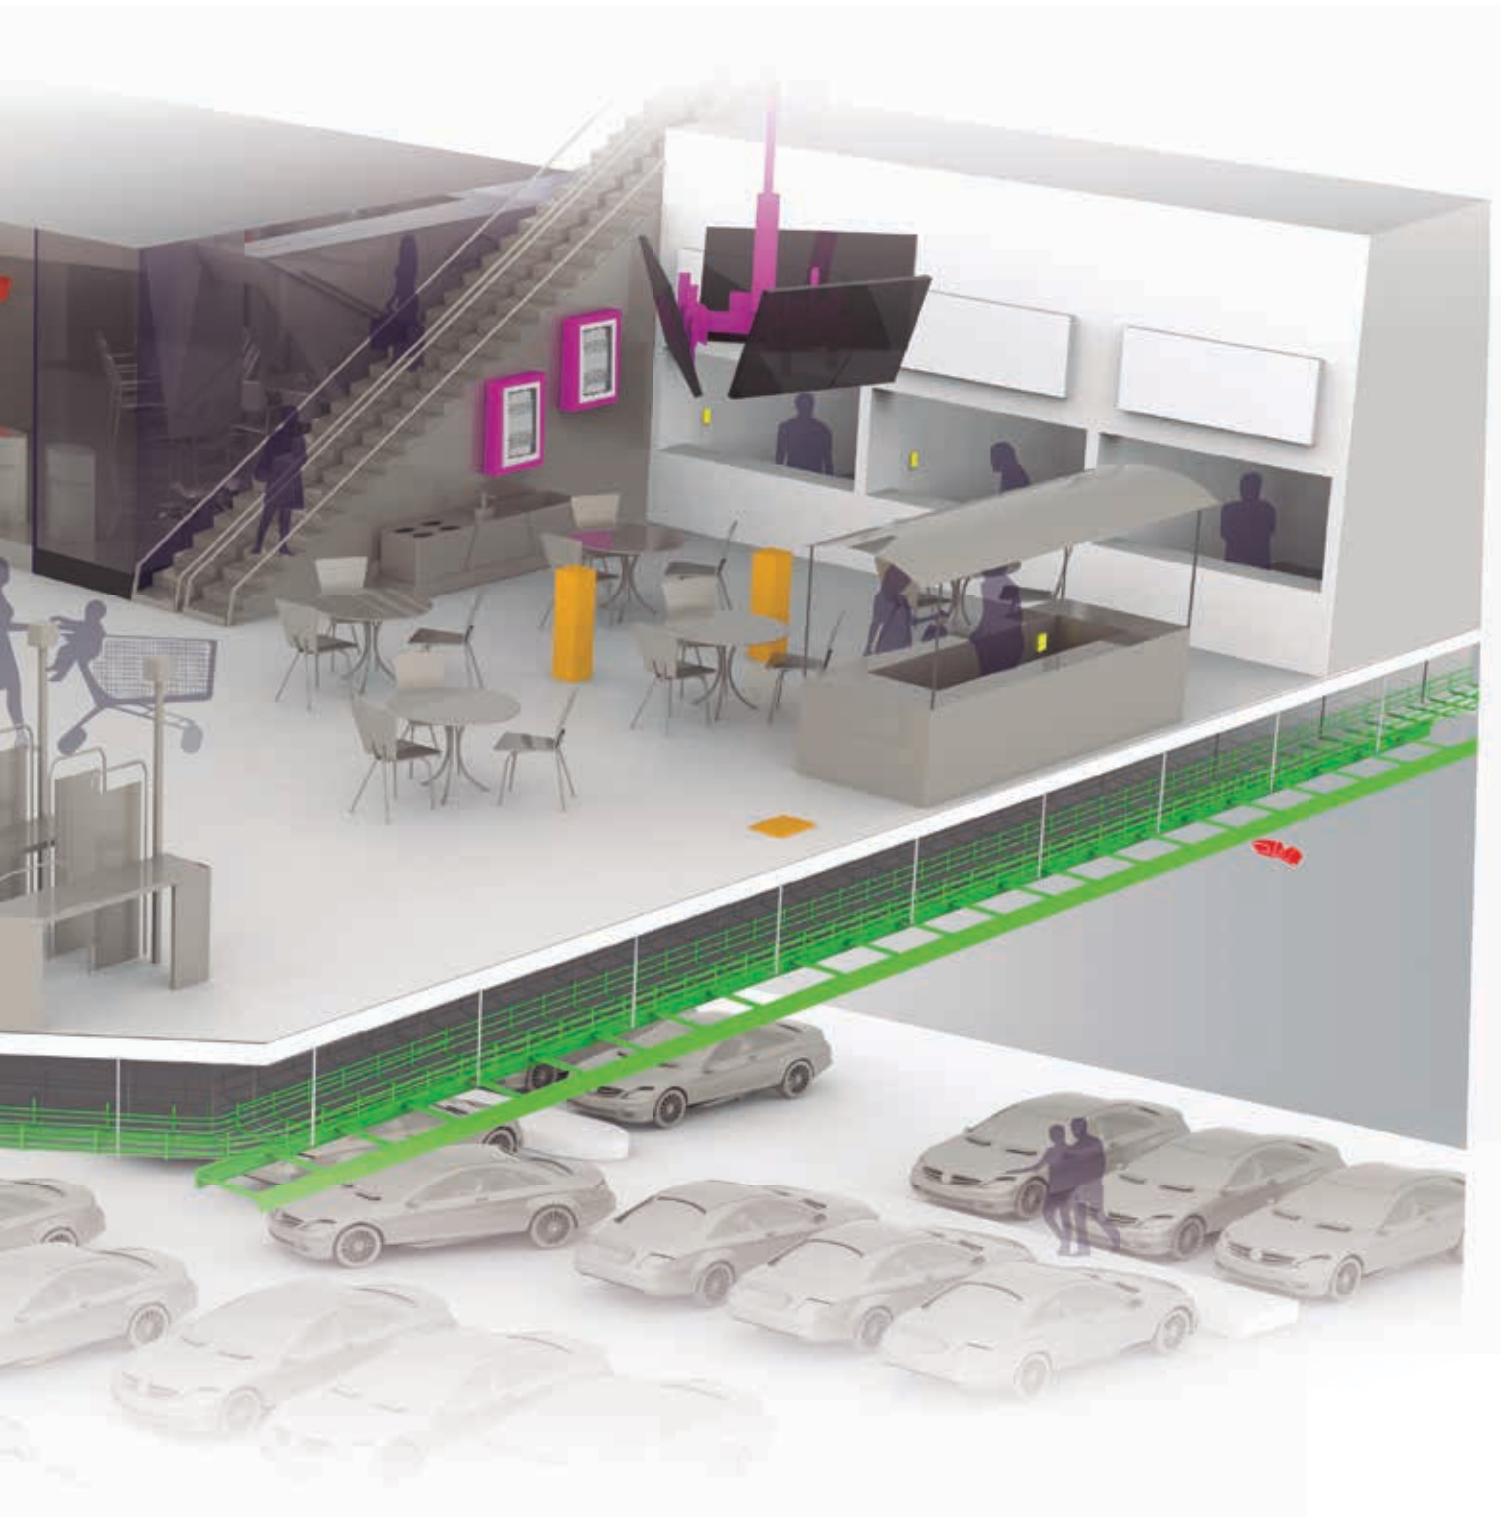

Minimiza los costos, maximiza las ventas.

Respondiendo a los desafíos económicos y medioambientales de hoy, cumpliendo con los requisitos específicos de la infraestructura del edificio y de las tiendas.