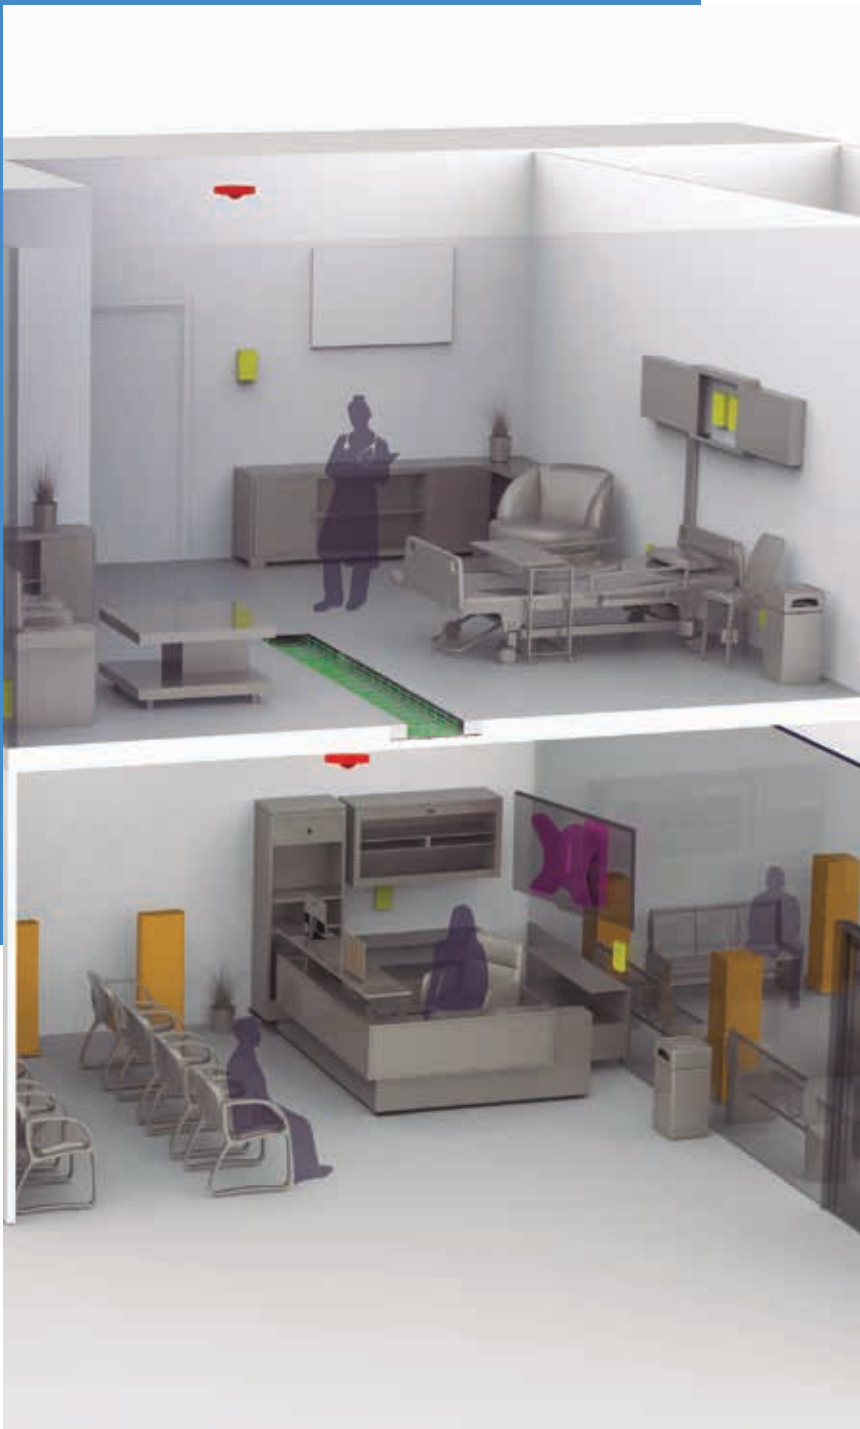

MEJORANDO VIDAS

ELECTRODUCTO ZUCCHINI

Solución para distribuir la energía eléctrica en sistemas hasta 1000 V con capacidades de hasta 5000 A. Su diseño garantiza una instalación más flexible y segura, optimizando espacios y tiempos de proyección e instalación.

PASS & SEYMOUR

Los accesorios eléctricos de Pass & Seymour son conocidos por su calidad y confiabilidad. Además, son soluciones fáciles de instalar y difíciles de romper, ideales para aumentar la productividad y la seguridad.

ORTRONICS

Solución de infraestructura de cableado de datos diseñada para cumplir las mayores exigencias en servicios y comunicación mediante una transferencia de datos rápida y segura en todo momento.