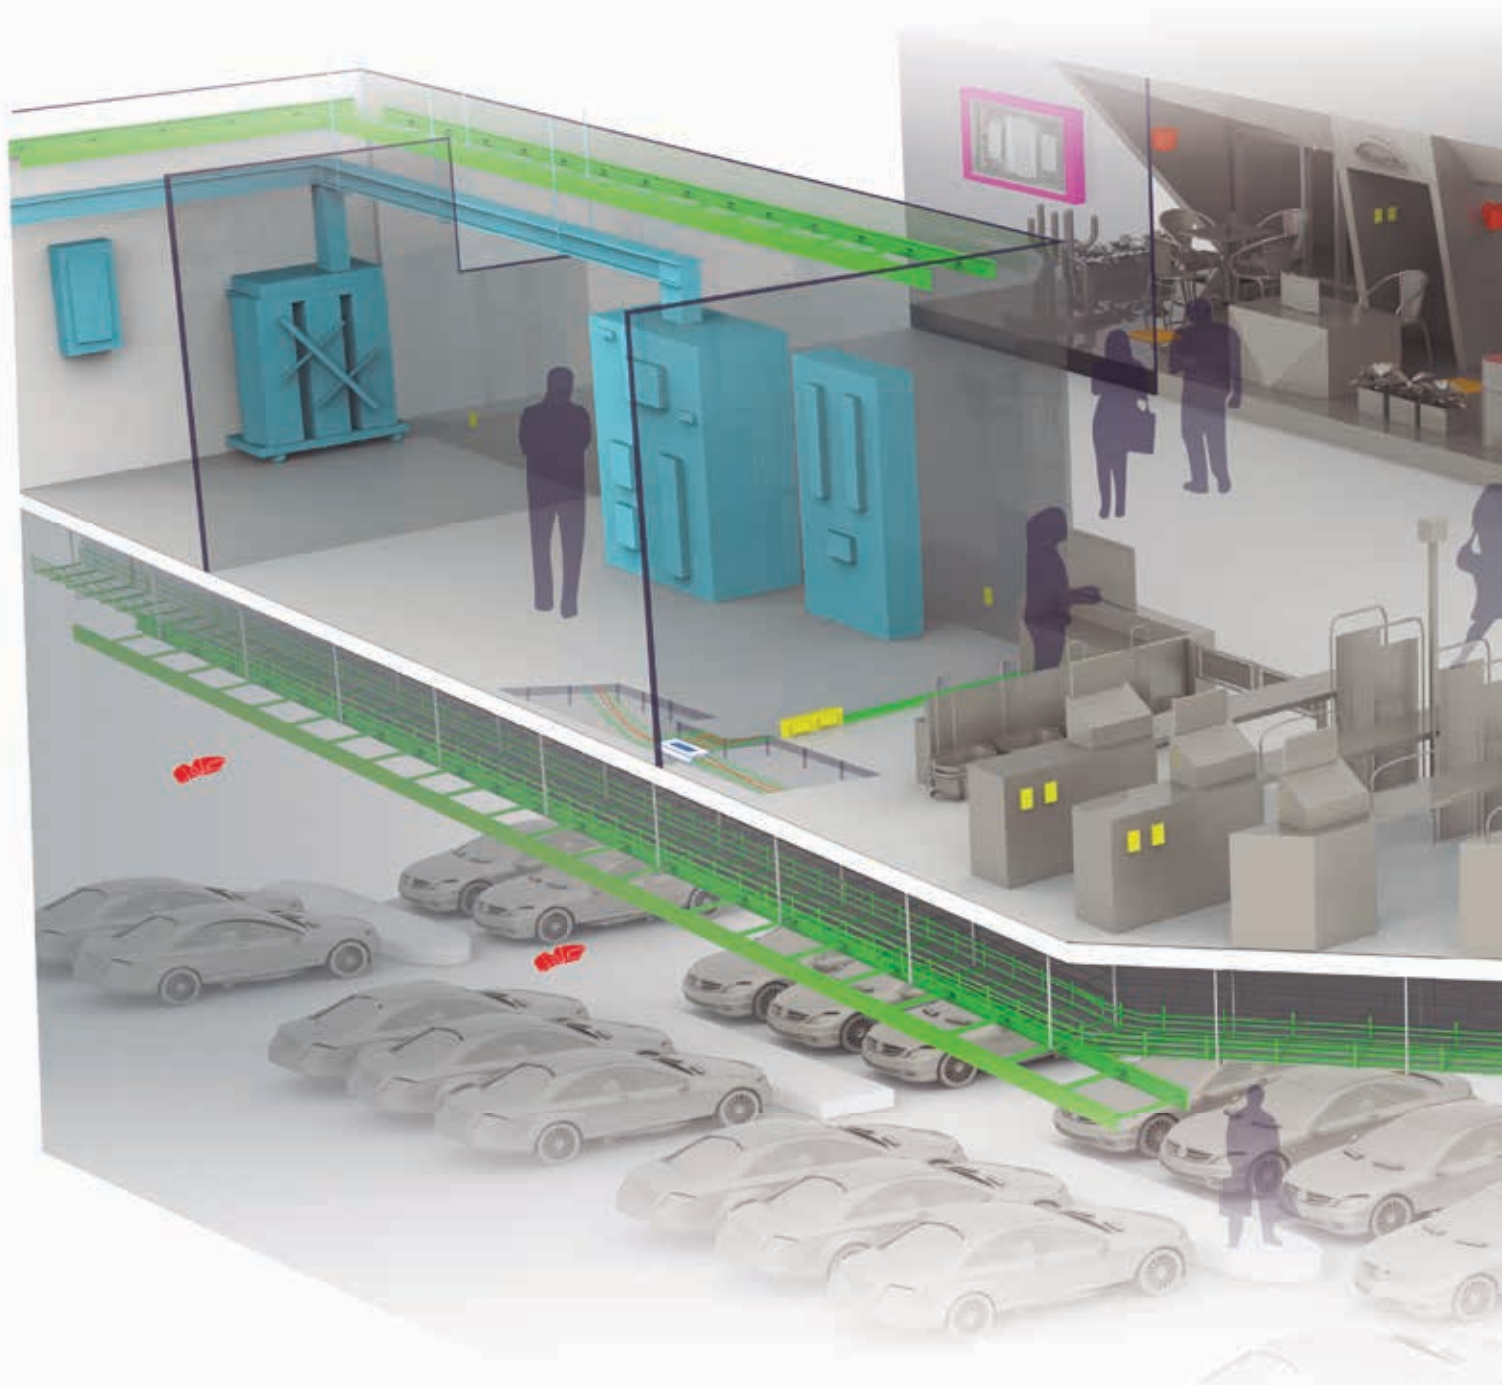

CENTROS COMERCIALES