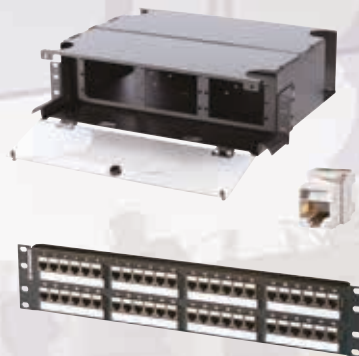

CABLEADO ESTRUCTURADO

Ortronics tiene productos enfocados a la infraestructura de datos para ofrecer toda la conectividad que las universidades y campus de estudio de hoy requieren. Permiten tener todas las conexiones de datos disponibles para disfrutar la mejor experiencia de conectividad para actividades educativas, streaming, bibliotecas digitales, sistemas VOIP, conexión wifi y sistemas de computadoras.