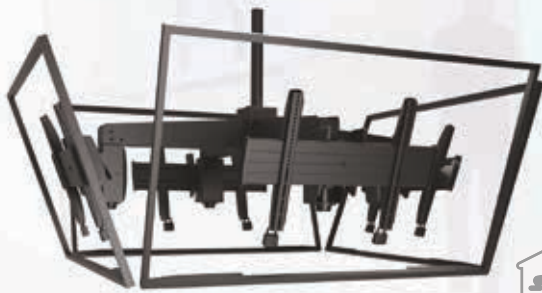

CENTROS COMERCIALES

SOPORTES MULTIDIRECCIONALES

El soporte LCM3U admite de forma segura múltiples pantallas en una sola columna, siendo una de sus características principales, su fácil instalación. Las soluciones multidireccionales de techo Fusion permiten una visualización de 360 grados con un sistema de montaje triple. Ideal para ubicaciones céntricas en áreas de comida.

TOMACORRIENTE CON USB

Ofrece el máximo de conexiones posibles y optimiza espacios con esta toma que incluye dos tomas normales más dos cargadores USB tipo A+C de esta forma el usuario podrá tener conectados hasta 4 dispositivos con una capacidad de carga rápida. Es muy fácil sustituir los tomacorrientes tradicionales, sin necesidad de cambiar el cableado.