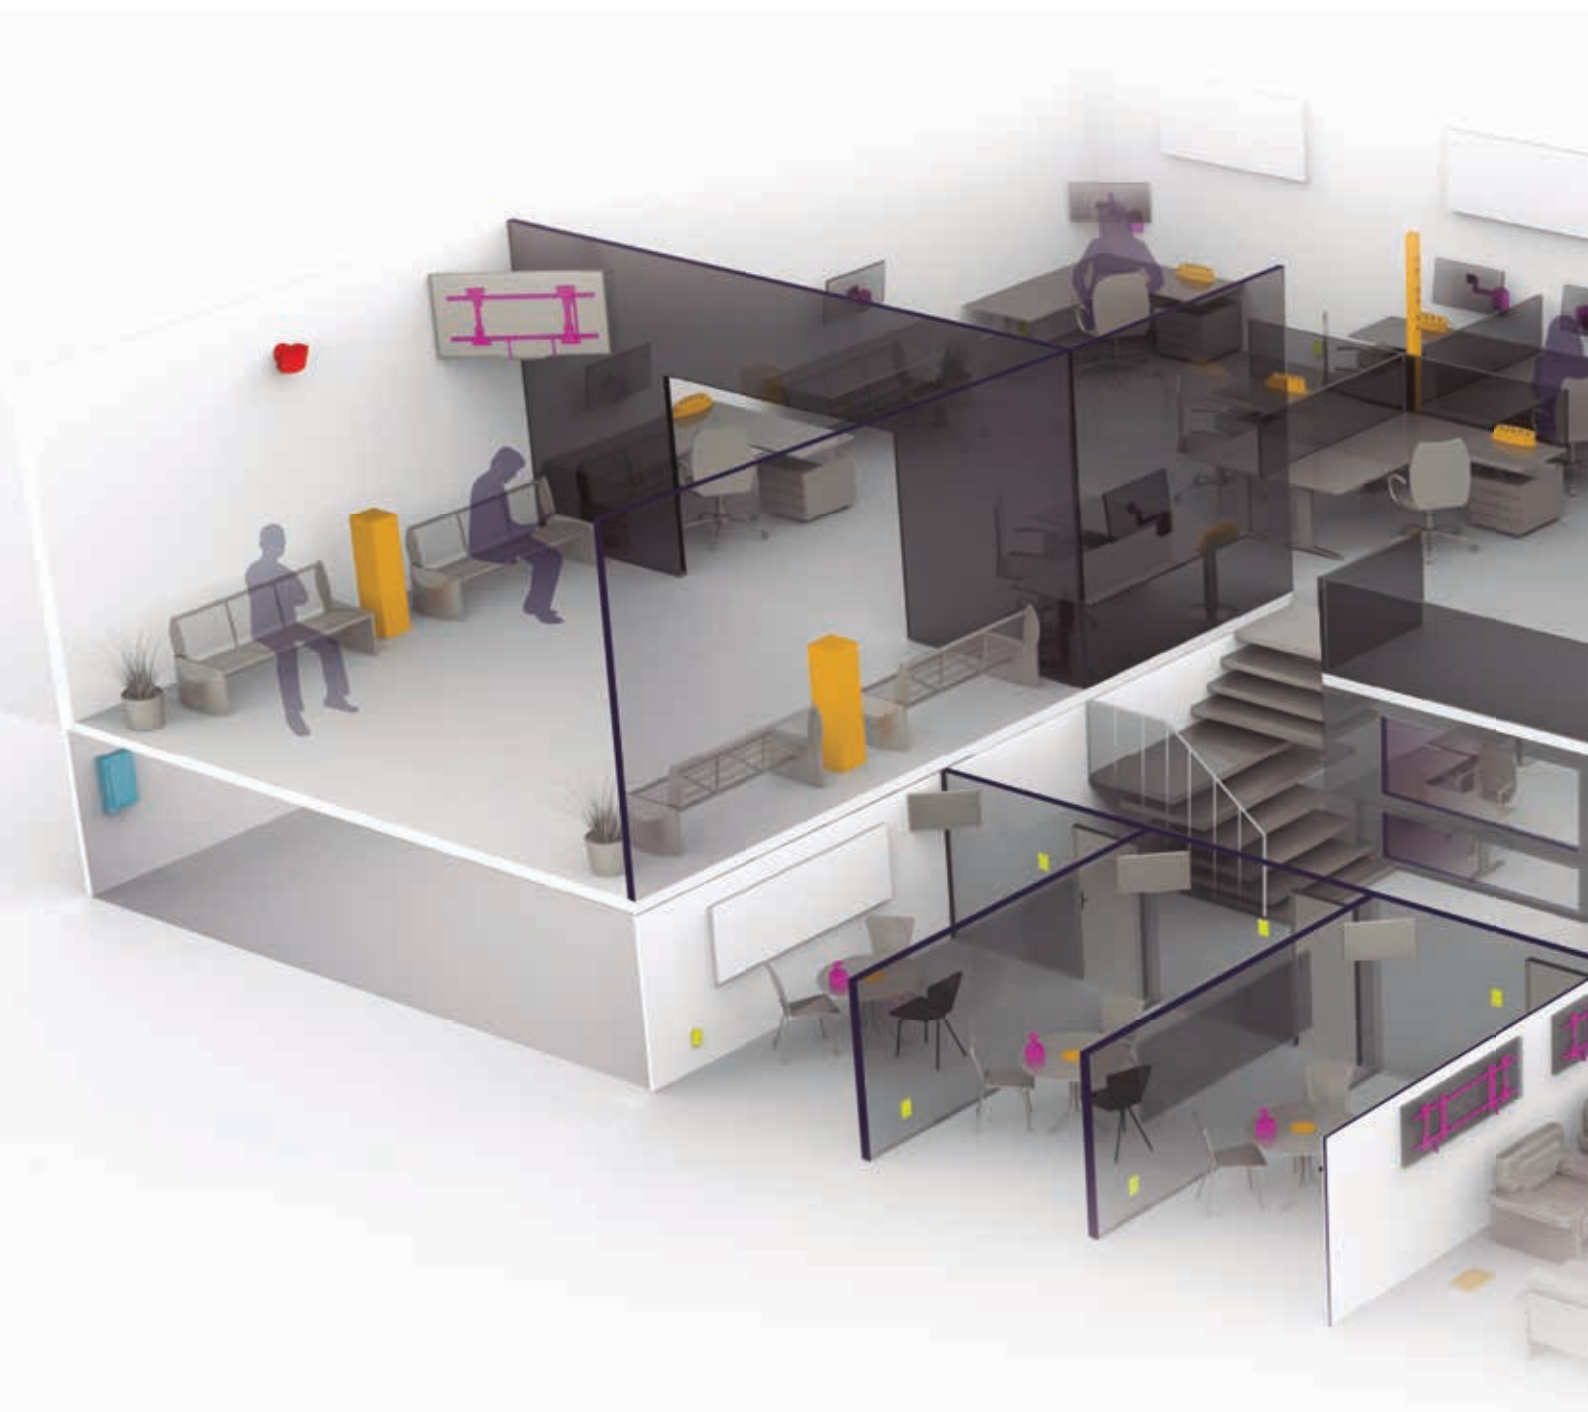

### SOPORTE PARA PANTALLAS

El soporte CHIEF cuenta con un diseño y acabado resistente a la intemperie y herrajes de acero inoxidable. Ideal para pantallas de señalización digital exterior, vida al aire libre y ambientes interiores húmedos. Resiste pantallas de 42 a 86" de hasta 175 libras (79.3kg).

# OFICINAS

Espacios de trabajo dinámicos y escalables.

Desde el cuarto de control hasta las estaciones de trabajo, nuestras soluciones se complementan unas a otras, ofreciendo el más eficiente y eficaz sistema.