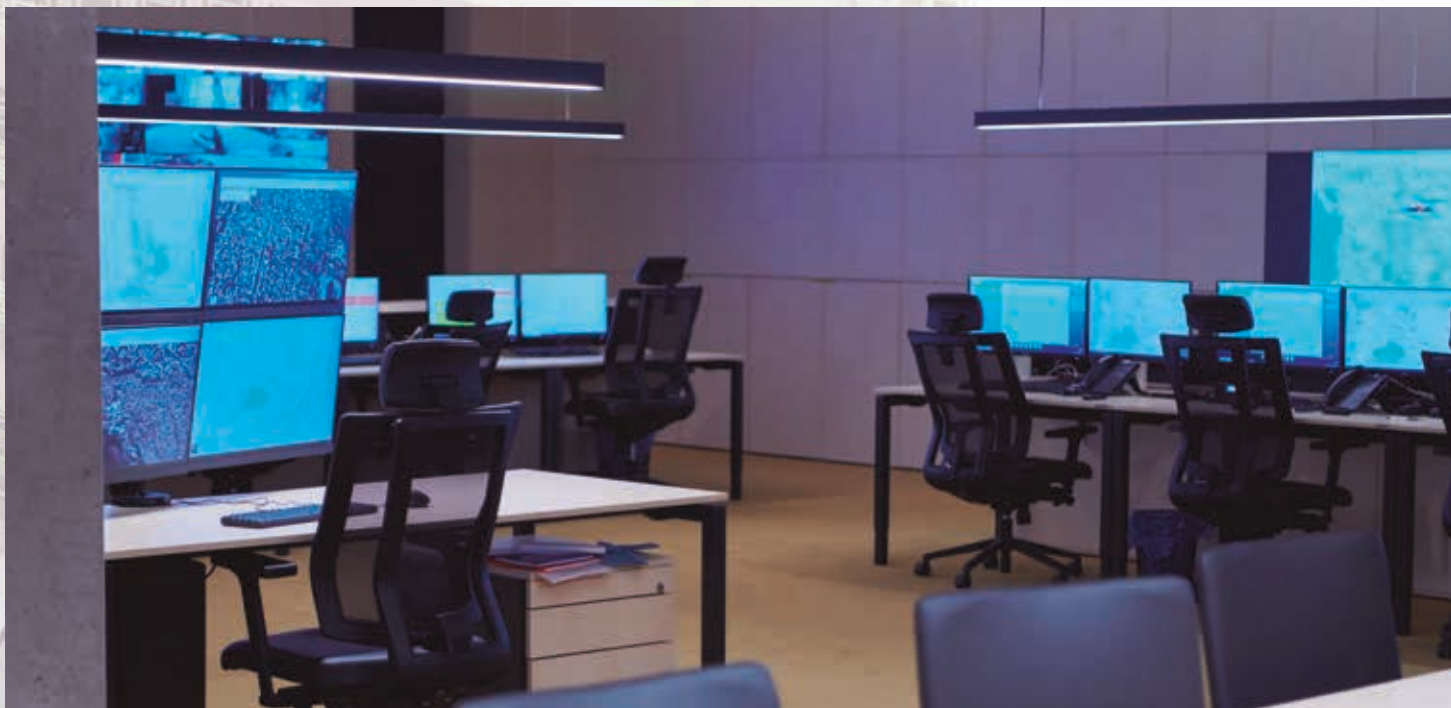

TABLEROS AUTOSOPORTADOS HDX

Nuestros tableros autoportados HDX de baja tensión, nos ofrecen una amplia gama de aplicaciones en un sistema de distribución hasta 4000A. Su diseño permite utilizar protecciones electromagnéticas como interruptor principal y numerosos termomagnéticos como interruptores derivados. Son utilizados como tablero principal e ideales para la protección de la instalación eléctrica contra efectos de corto circuito o sobrecarga.