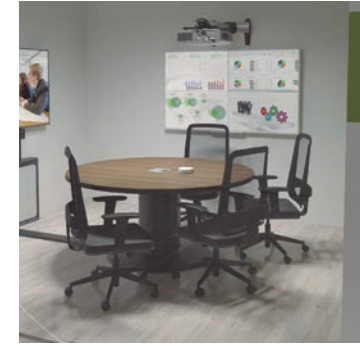

Tempo

- Sistema de soporte de piso de pantallas planas Tempo.
- AVA1101.
- AVA1103.