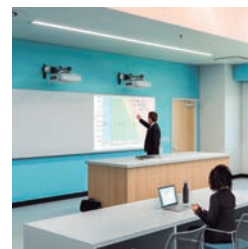

Familiaridad

Pantalla Da-Lite IDEA

Esta herramienta multipropósito sirve como una superficie de calidad de proyección para proyectores interactivos y como un pizarrón blanco donde se puede escribir y borrar.