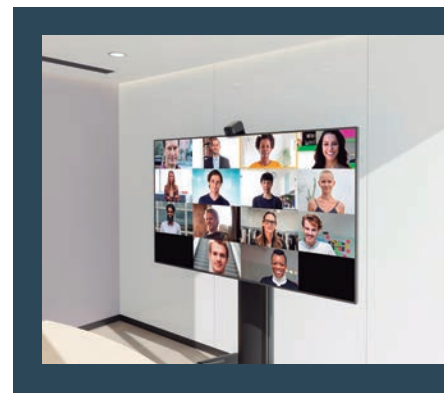

Adaptabilidad

Carro de VideoConferencia Fusion de Chief y las cámaras Vaddio

ConferenciaSHOT ePTZ crean un sistema de conferencia móvil llevando la reunión a cualquier lugar.

Crear espacios de colaboración híbridos con los recursos necesarios para los usuarios es clave en cualquier empresa por ello en Legrand AV contamos con lo necesario para tener experiencias únicas.