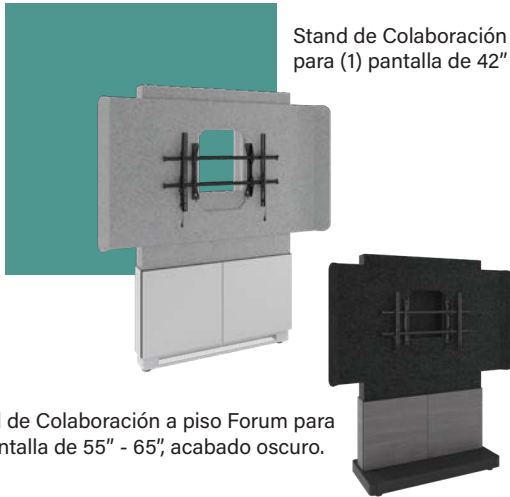

Stand de Colaboración a piso Forum para
(1) pantalla de 55" - 65"; acabado oscuro.

Stand de Colaboración de piso a pared Forum™
para (1) pantalla de 42" - 55"; acabado claro.