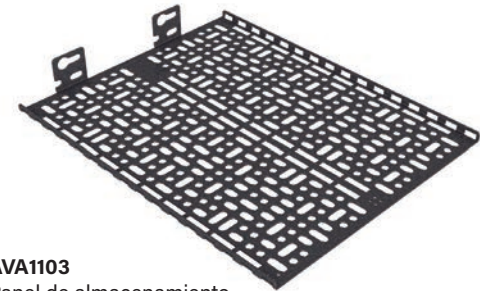

AVA1103
Panel de almacenamiento de componentes de Tempo.