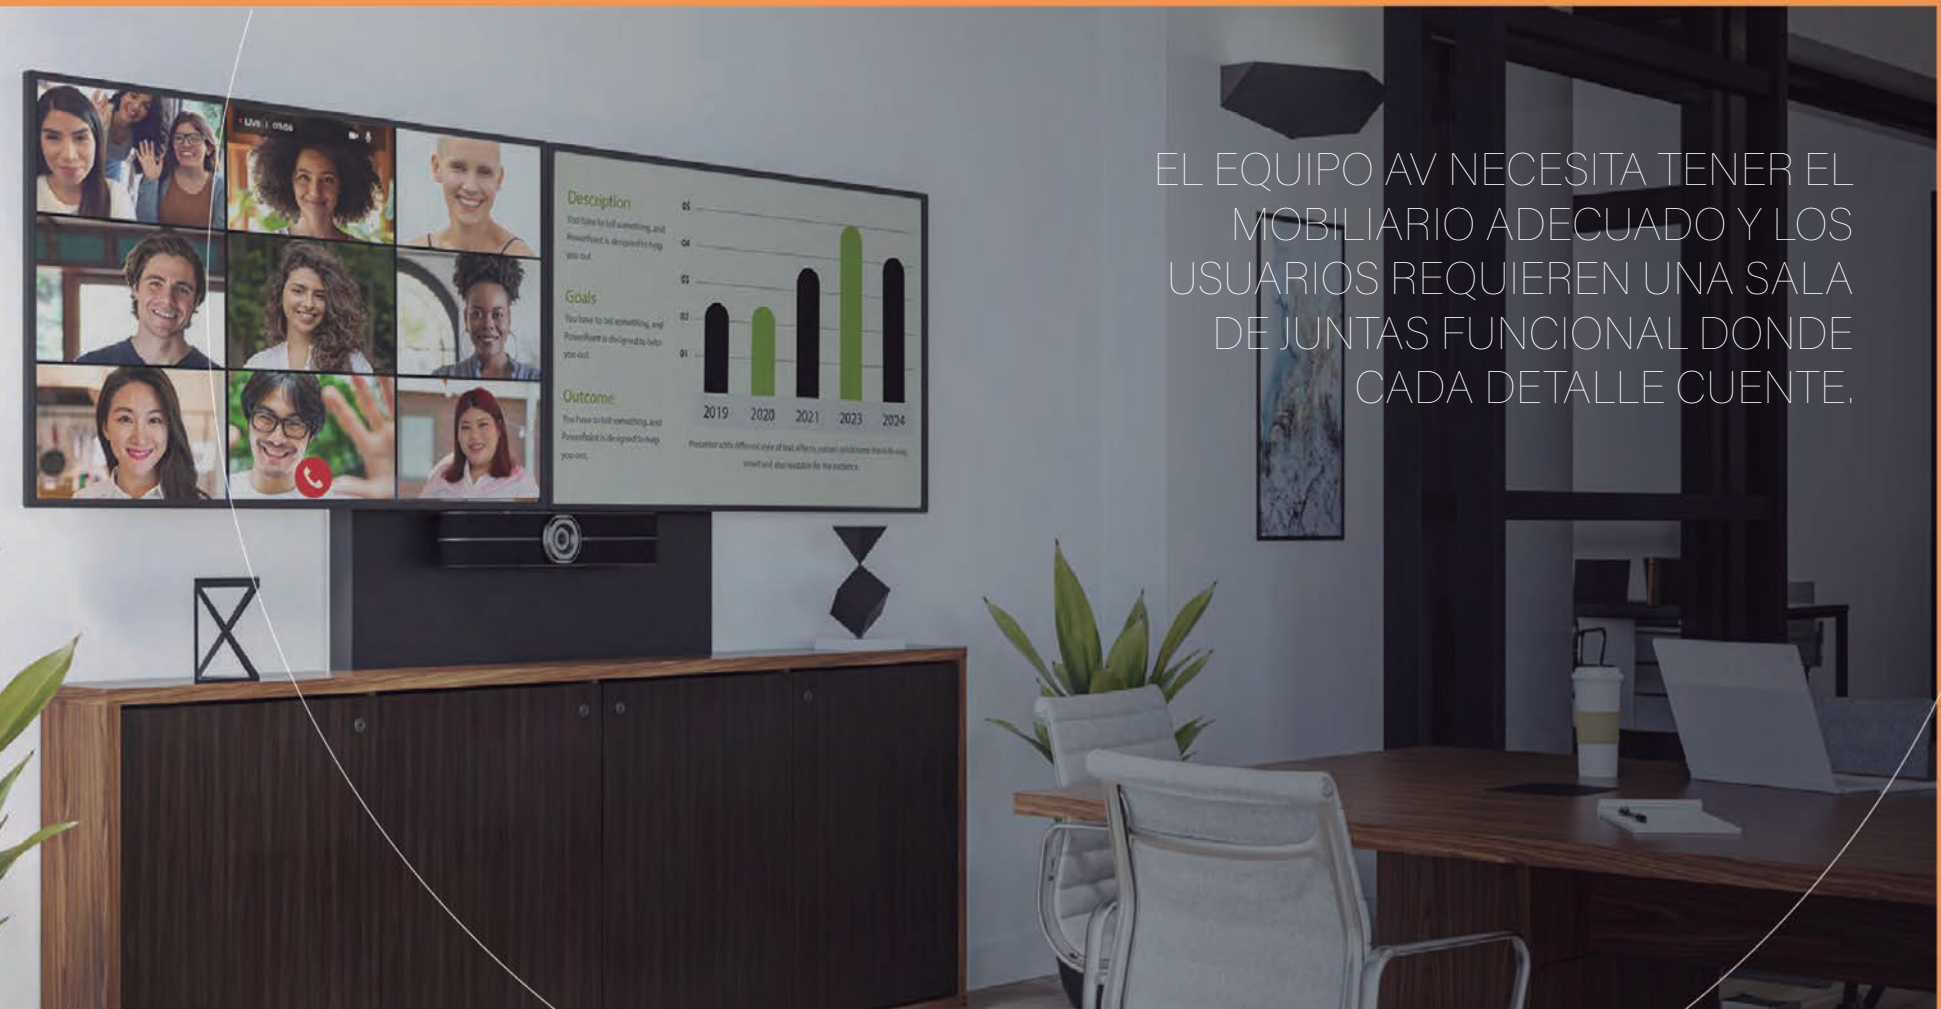

Salas de conferencia medianas @ grandes

Usa todos tus conocimientos audiovisuales para crear espacios que ofrezcan experiencias vívidas para los que están en la sala y los que se encuentran de manera remota. Las salas grandes necesitan soluciones grandes para mostrar claramente la información vital y al mismo tiempo, mantener a todos en el rango de audio y vídeo. **En este nuevo entorno de conferencias, AV tiene mas influencia que nunca.**