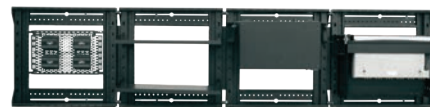

Rack Kit para Credenza serie C3.