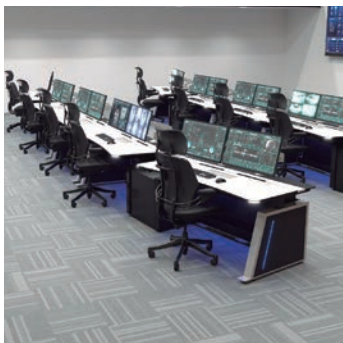

Centros de Monitoreo o Control

- LVS1USistema de montaje horizontal de pared de video ConnexSys™ con rieles.
- Consolas Personalizadas View Point.
- Sistema de montaje TiLED™ para LG, Samsung, Sony, Phillips y mas.