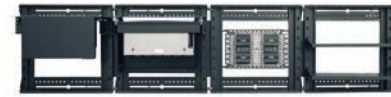

Confiable

Los soportes de pantalla Middle Atlantic C3 convierten sus Credenzas C3 en sistemas AV completos. Con diseño de Chief para crear un soporte de pantalla líder en la industria diseñado con ajuste de altura, administración de cables y hardware mínimo para una instalación rápida y fácil.